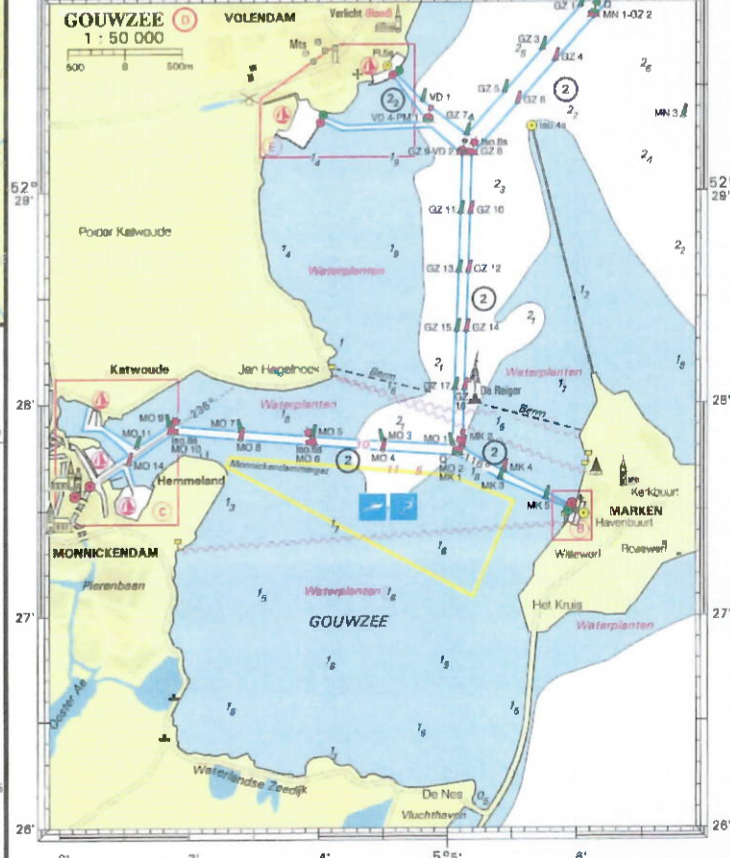

MARKERMEER
 1 : 100 000 (52° 40' N)
 Mercator projectie (WGS 84)

DEPTEN IN METERS
 1.7 v. NAP
HOOGTEN IN METERS
 1.7 v. NAP
SOUNDINGS IN METRES
 Reduced to Lissamer Winterlevel (= NAP 4dm)
 (Summerlevel (Aar. Oc.) is 2dm below NAP)
HEIGHTS IN METRES
 above NAP

Heen reis

BROEKERHAVEN
 1 : 20 000

De Vier Gebroeders.

M A R K E R M E E R

Kuil van Marken

ALMERE - STAD

MONNICKENDAM
 1 : 15 000

GOUZEE
 1 : 50 000

EDAM
 1 : 10 000

MARKEN
 1 : 10 000