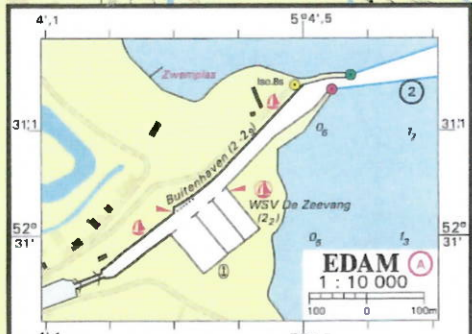

MARKEN
1 : 10 000